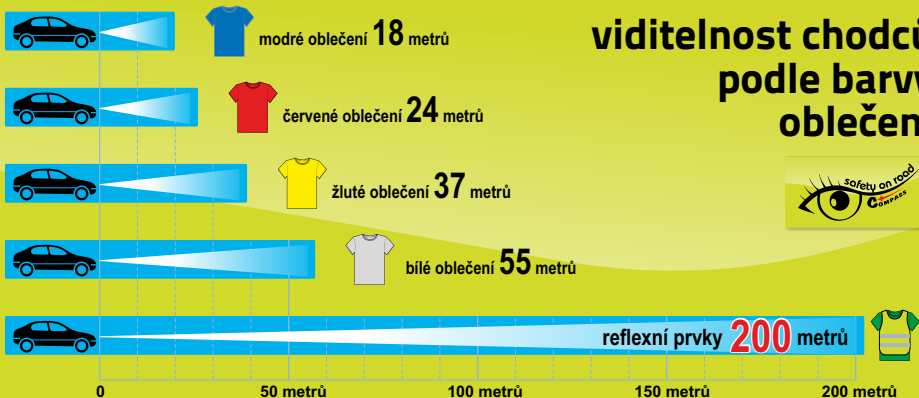

REFLEXNÍ DOPLŇKY

COMPASS představuje ucelenou řadu reflexních doplňků SAFETY ON ROAD

Firma COMPASS představuje ucelenou řadu reflexních doplňků SAFETY ON ROAD.

S nastupujícím podzimem se zhoršuje viditelnost, použijeme proto reflexní prvky pro zvýšení pasivní bezpečnosti. Reflexní prvky odrážejí světlo v úzkém kuželu zpět ke zdroji, a to až na vzdálenost kolem 200 metrů, takže výrazně zvyšují viditelnost za tmy a za snížené viditelnosti.

Nejohroženějšími účastníky jsou zejména chodci, děti a cyklisté.

Statistická data jednoznačně ukazují, že právě chodci, děti a cyklisté v silničním provozu podceňují vlastní viditelnost a vystavují se tak riziku vážného zranění nebo úmrtí v případě dopravní nehody. Reflexní prvky by měly být součástí oděvu chodců, zejména dětí.