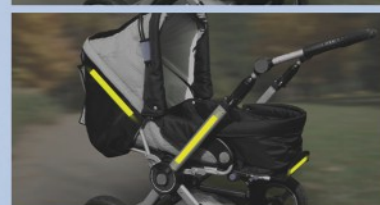

Novinka

Reflexní bunda, žlutá

Výstražná reflexní bunda vhodná pro různé účely. Reflexní prvky na přední i zadní straně, zapínání na zip. Zadní strana z prodyšného síťového materiálu.

Bunda je vhodná i pro sportovní účely – jízda na kole, běh atp.

- 01 559 Bunda M reflexní žlutá S.O.R.
- 01 560 Bunda L reflexní žlutá S.O.R.
- 01 561 Bunda XL reflexní žlutá S.O.R.
- 01 562 Bunda XXL reflexní žlutá S.O.R.

Reflexní vesta, žlutá

Výstražná reflexní vesta vhodná pro různé účely. Reflexní prvky na přední i zadní straně a na ramenu. Zapínání na zip, zadní strana vesty z prodyšného síťového materiálu.

Vesta je vhodná i pro sportovní účely – jízda na kole, běh atp.

- 01 555 Vesta M reflexní žlutá S.O.R.
- 01 556 Vesta L reflexní žlutá S.O.R.
- 01 557 Vesta XL reflexní žlutá S.O.R.
- 01 558 Vesta XXL reflexní žlutá S.O.R.

Novinka

Reflexní páska, samolepící

Výstražný reflexní doplněk k nalepení, dobře viditelný na velkou vzdálenost. Ideální k nalepení na kočárky, kolo, dětskou tříkolku, školní brašnu, na helmu či jiný předmět.

Zejména za snížené viditelnosti či v šeru několikanásobně prodlužuje vzdálenost, na kterou je viditelný. Z pásy lze jednoduše vytvořit i více reflexních pruhů, stačí jen pásku nastříhat na jednotlivé kousky. Délka 90 cm, šířka 2 cm.

- 01 584 Samolepící páska reflexní 2cm x 90cm žlutá
- 01 585 Samolepící páska reflexní 2cm x 90cm stříbrná

Novinka