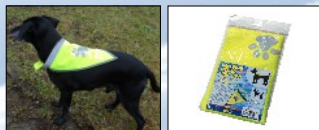

Reflexní vesta pro psa (do 15 kg)

Novinka

Výstražný reflexní doplněk pro psa, dobře viditelný na velkou vzdálenost. Zapínání na suchý zip kolem krku psa.

Vhodné pro psy do cca 15 kg a s obvodem krku do cca 53 cm.