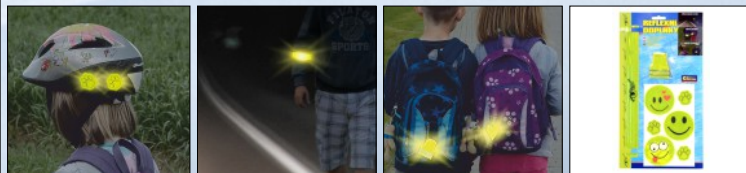

Moderní, zábavné a především na velkou vzdálenost dobře viditelné doplňky, vhodné i pro děti. Zejména za snížené viditelnosti či v šeru několikanásobně prodlužují vzdálenost, na kterou řidiči upozoruje chodce.

Samonavíjecí reflexní pásek - vyrobeno z pružícího materiálu s reflexním povrchem, dokonale obepne ruku, zápěstí či kotník.

Reflexní přívěšek - ideální na batoh, na kapsu, na zip apod.

Sada reflexních samolepek - k nalepení na vhodné místo pro zvýšení viditelnosti.

01 580 Set reflexní doplňky S.O.R.