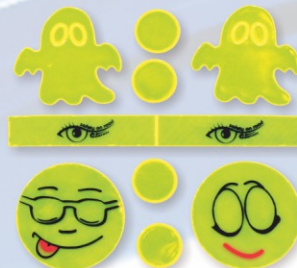

Sada reflexních samolepek

- 10 různých samolepek
- na velkou vzdálenost dobře viditelné
- ideální pro děti

01 581 Set reflexní samolepky S.O.R.