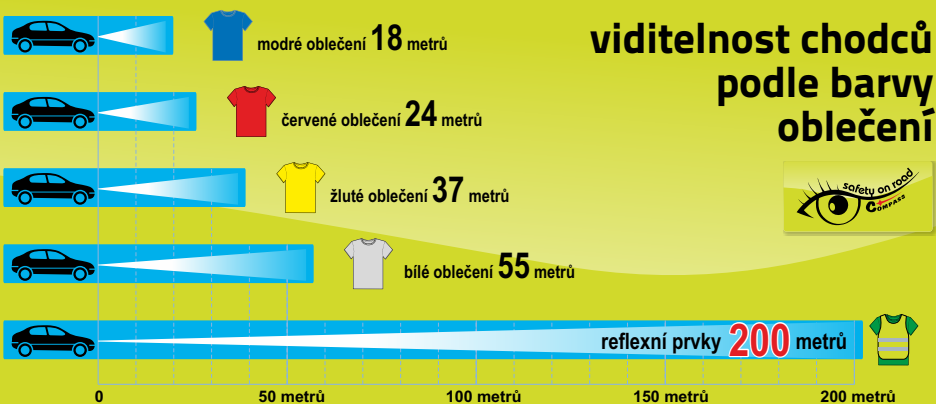

REFLEXNÍ DOPLŇKY

» sezóna 2016

Firma COMPASS představuje ucelenou řadu reflexních doplňků SAFETY ON ROAD.

Reflexní prvky odrážejí světlo v úzkém kuželu zpět ke zdroji, a to až na vzdálenost kolem 200 metrů, takže výrazně zvyšují viditelnost za tmy a za snížené viditelnosti.

Nejohroženějšími jsou zejména chodci, děti a cyklisté.

vzdálenost, po jaké řidič dokáže zareagovat při rychlosti 75 km/h

Reflexní batoh

- reflexní batoh na výlet či na běžné cesty do práce či za zábavou
- batoh lze nosit jak klasicky přes obě ramena, tak i jako jednoduchý vak na sportovní potřeby přes jedno rameno
- velikost 48 x 38 cm
- vnitřní objem cca 17 litrů
- různé barvy