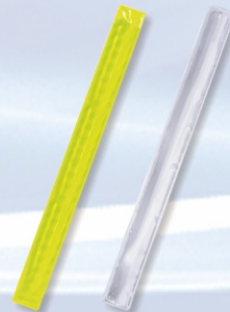

01 517 Pásek reflexní ROLLER bulk žlutý

01 519 Pásek reflexní ROLLER bulk stříbrný