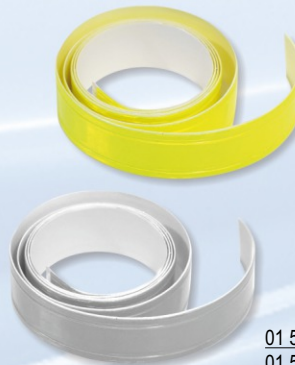

Reflexní páska 2 cm, samolepící

- výstražná reflexní samolepící páska
- ideální k nalepení na kolo, kočárek, kolo, dětskou tříkolku, školní brašnu, na helmu
- pásku lze stříhat - je možné vytvořit i více reflexních pruhů
- délka 90 cm, šířka 2 cm
- barva žlutá nebo stříbrná

01 584 Samolepící páska reflexní 2cm x 90cm žlutá
01 585 Samolepící páska reflexní 2cm x 90cm stříbrná