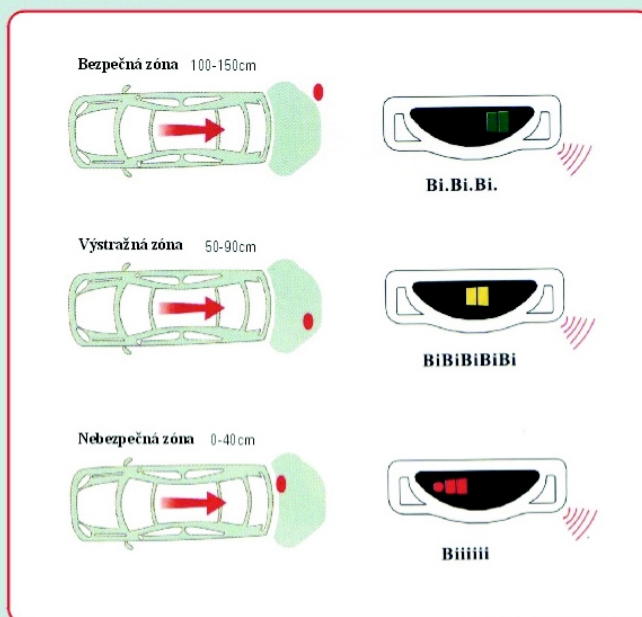

DISPLAY:

Objednávací kód: 8501068

Platnost: od 1. 6. 2004

www.autodoplňky.cz

PARKOVACÍ SYSTÉMY