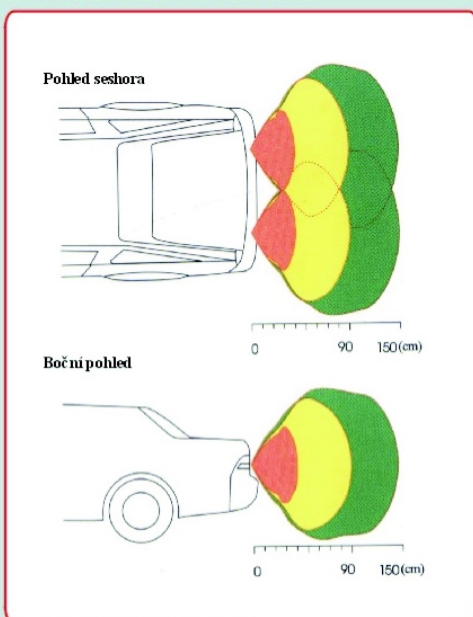

Maloobchodní cena včetně DPH!

FUNKCE:

- 3 barevný 7 stupňový LED display
- "BiBi" alarm ve 3 úrovních

TECHNICKÉ PARAMETRY:

Rozměr displaye: 90 x 32 x 18mm
Nominální napětí: 12VDC
Rozsah pracovního napětí: 10,5 - 16V
Nominální proud: 20 - 200mA
Vzdálenost detekce: 0,2 - 1,5m
Ultrazvuková frekvence: 40 kHz
Pracovní teplota: -30 °C - +80 °C

VÝSTRAŽNÁ ZVUKOVÁ ZNAMENÍ

Stav	Vzdálenost	Druh zóny	Zvukové znamení	Barva LED
1	100-150cm	Bezpečná	BiBiBi	zelená
2	50-90cm	Výstražná	BiBiBiBiBi	oranžová
3	0-40cm	Nebezpečná	BiBiBiBiBiBi	červená

ROZSAH DETEKCE: