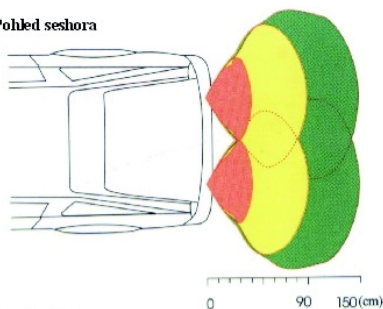

### TECHNICKÉ PARAMETRY:

Rozměr displaye: 90 x 32 x 18mm  
 Nominální napětí: 12V DC  
 Rozsah pracovního napětí: 10,5 - 16V DC  
 Nominální proud: 20 - 200mA  
 Vzdálenost detekce: 0,2 - 1,5m  
 Ultrazvuková frekvence: 40kHz  
 Pracovní teplota : -30°C - +80°C

### VÝSTRAŽNÁ ZVUKOVÁ ZNAMENÍ

Stav	Vzdálenost	Druh zóny	Zvuková znamení	Digitální display
1	100-150cm	Bezpečná	BiBiBi	1.0-1.5
2	50-90cm	Výstražná	BiBiBiBiBi	0.5-0.9
3	0-40cm	Nebezpečná	BiBiBiBiBi	0.0;0.4

### ROZSAH DETEKCE:

Pohled shora

Boční pohled