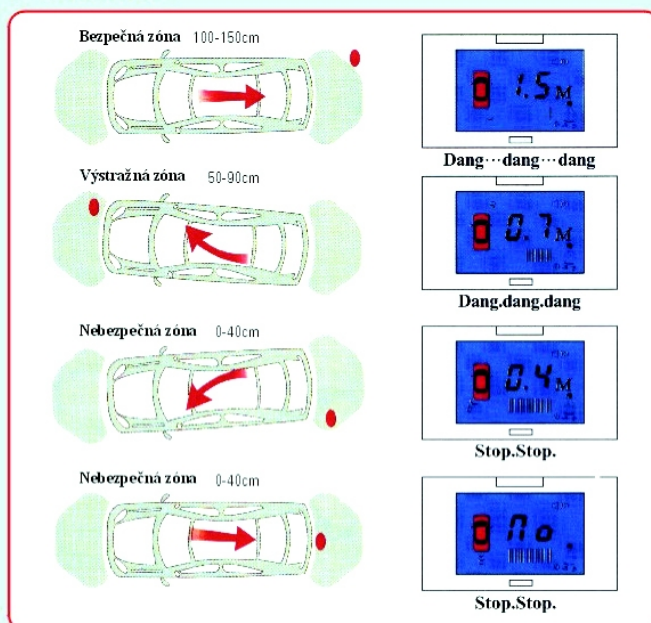

DISPLAY:

Platnost: od 1. 6. 2004

www.autodoplňky.cz

PARKOVACÍ SYSTÉMY