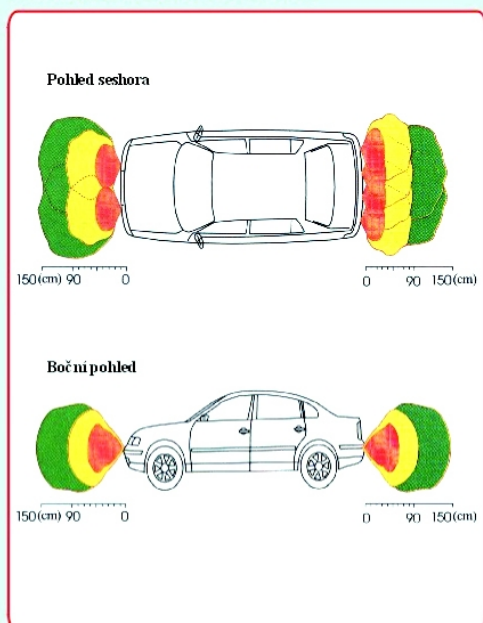

ROZSAH DETEKCE:

Objednávací kód: 8501070