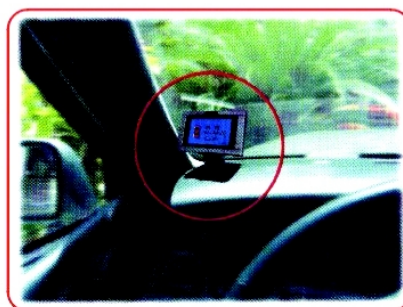

FUNKCE:

- Numerický LCD display
- Přední i zadní detekce
- Vypínač přední detekce
- Postupně zobrazení v 15 úrovních
- Směrový indikátor
- Zvukový výstražný signál
- Tichý mód

TECHNICKÉ PARAMETRY:

Rozměr displaye: 81,7 x 79 x 18,1mm
 Nominální napětí: 12V DC
 Pracovní napětí: 10,5 - 16V DC
 Nominální proud: 100 - 300mA
 Vzdálenost detekce: 0,2 - 1,5m
 Ultrazvuková frekvence: 40 kHz
 Pracovní teplota řídicí jednotky: -30°C - +80°C
 Pracovní teplota displaye: -20°C - +70°C

VÝSTRAŽNÁ ZVUKOVÁ ZNAMENÍ

Stav	Vzdálenost	Druh zóny	Zvuková znamení	Digitalní display
1	100-150cm	Bezpečná	Dang..dang..dang	1.0-1.5
2	50-90cm	Výstražná	Dang.dang.dang	0.5-0.9
3	0-40cm	Nebezpečná	Stop..Stop.	no.0.4